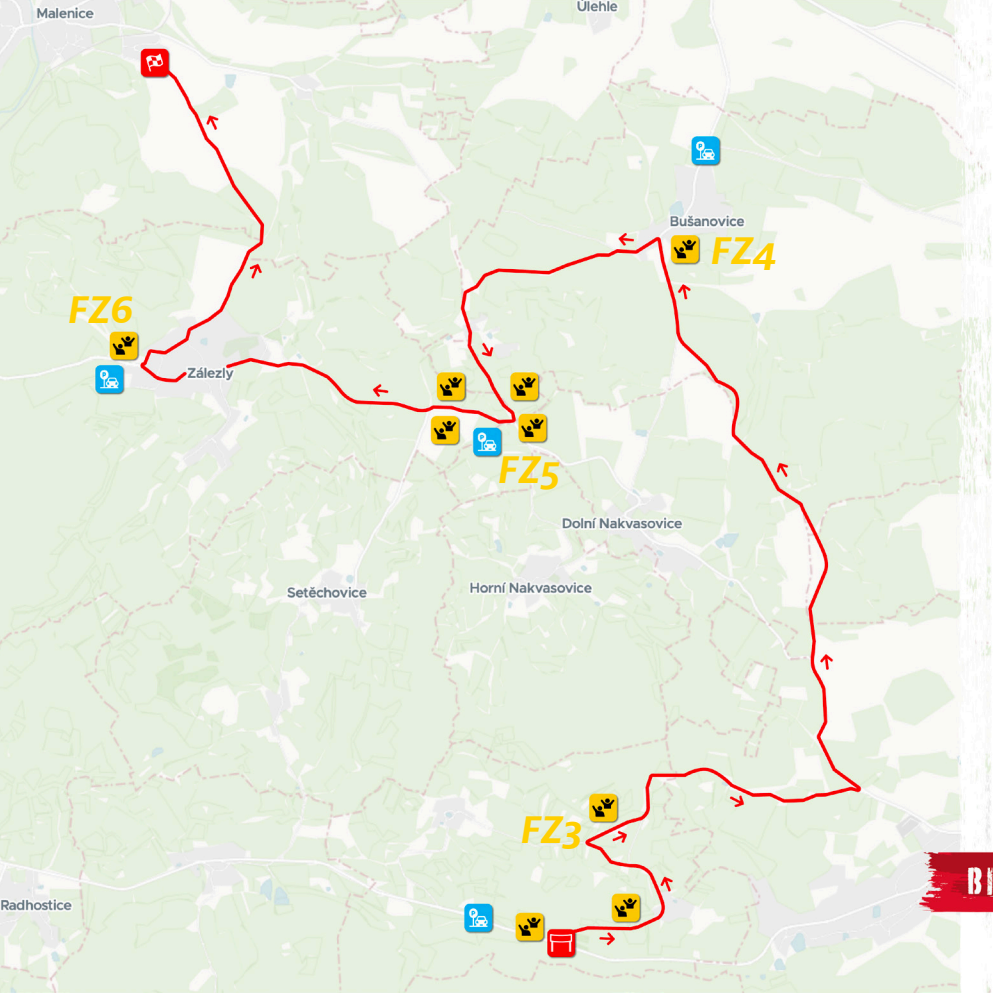

NAVIGATION

» www.centraleuropeanrally.eu/ss3-6-fanzone-5

GPS: 49.103275814, 13.911255954

[Navigation with Google Maps](#)

[Navigation with waze](#)

FRIDAY 27. 10.

**VLACHOVO
BŘEZÍ**

SS 3/6 **13.66 km**