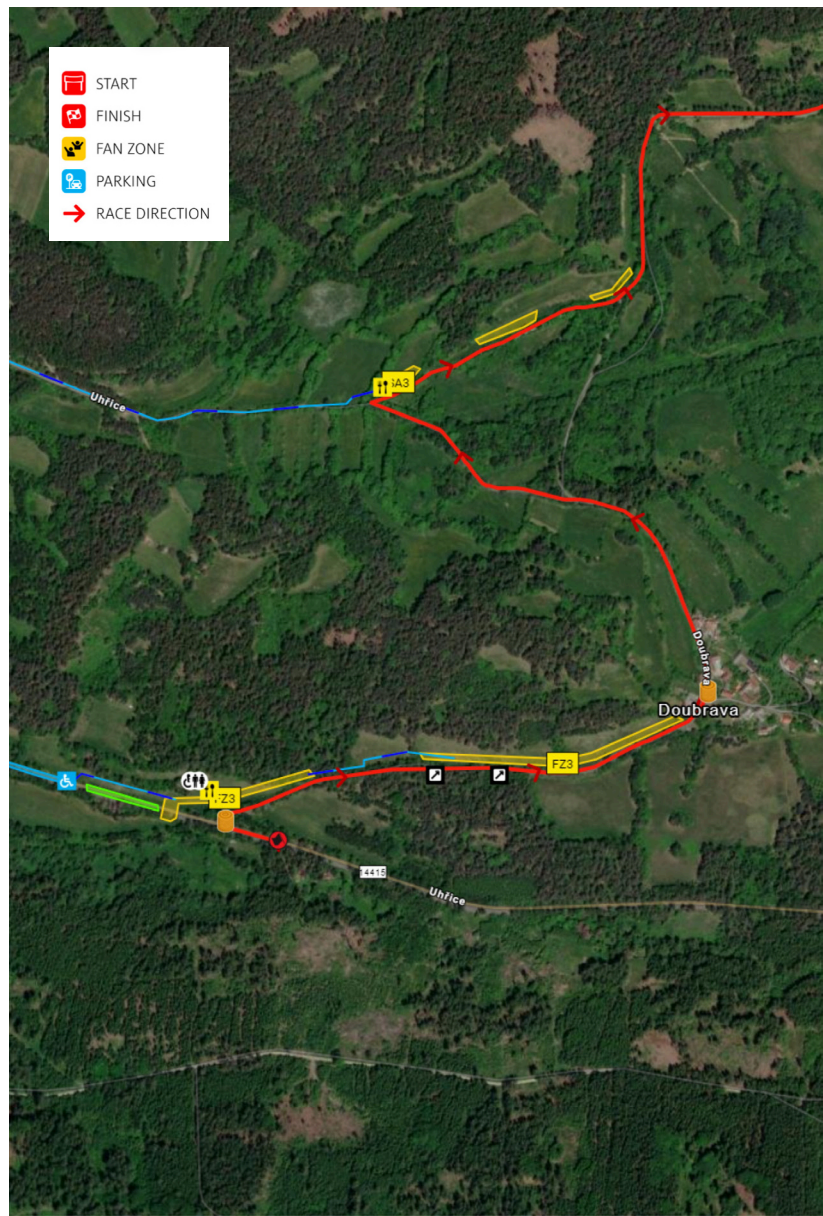

VLACHOVO BŘEZÍ

SS 3/6

13.66 km

SS 3 9:50

SS 6 14:32

- START
- FINISH
- FAN ZONE
- PARKING
- RACE DIRECTION

BEYOND BORDERS

SS 3-6 Fan Zone 3

- » www.centraleuropeanrally.eu/ss3-6-fanzone-3

GPS: 49.08159112, 13.90023573

[Navigation with Google Maps](#)

[Navigation with waze](#)

FRIDAY 27. 10.

VLACHOVO BŘEZÍ

SS 3/6

13.66 km