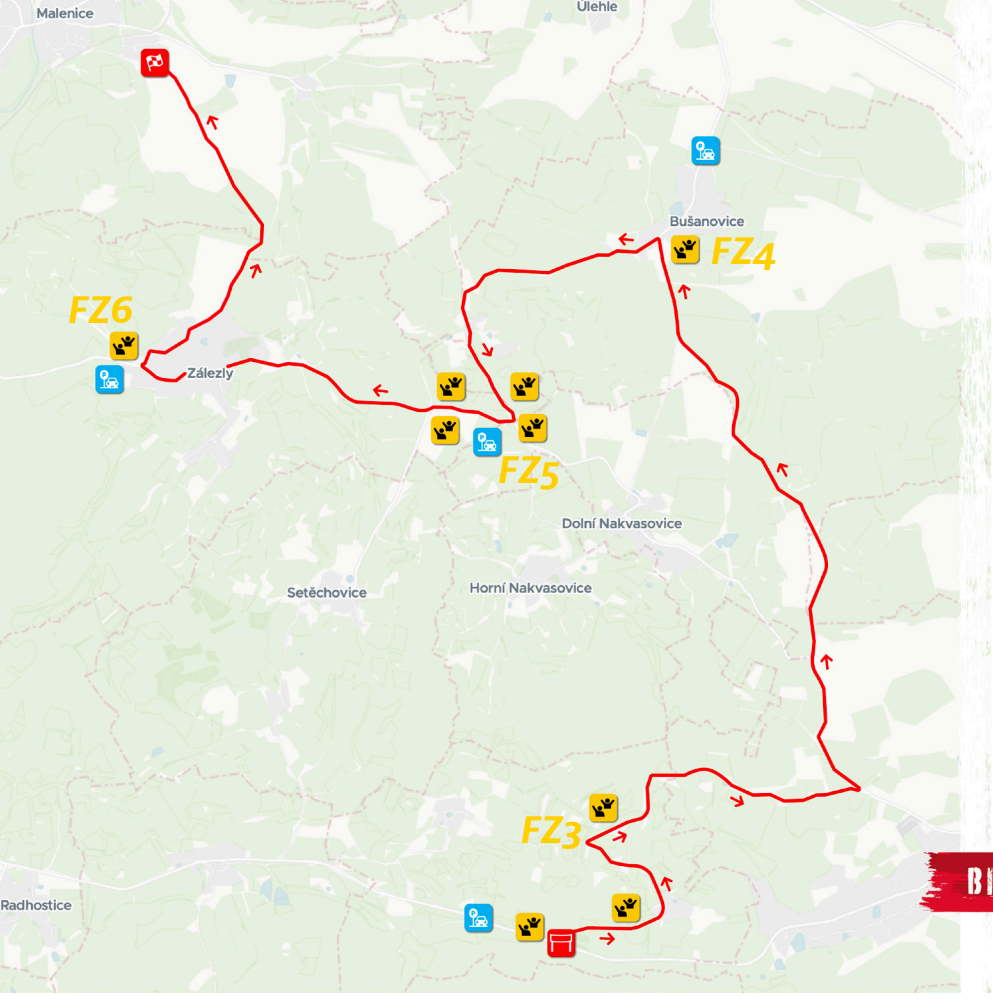

VLACHOVO BŘEZÍ

SS 3/6

13.66 km

SS 3 9:50

SS 6 14:32

- START
- FINISH
- FAN ZONE
- PARKING
- RACE DIRECTION

BEYOND BORDERS

SS 3-6 Fan Zone 3

- » www.centraleuropeanrally.eu/ss3-6-fanzone-3

GPS: 49.08159112, 13.90023573

[Navigation with Google Maps](#)

[Navigation with waze](#)

FRIDAY 27. 10.

VLACHOVO BŘEZÍ

SS 3/6

13.66 km