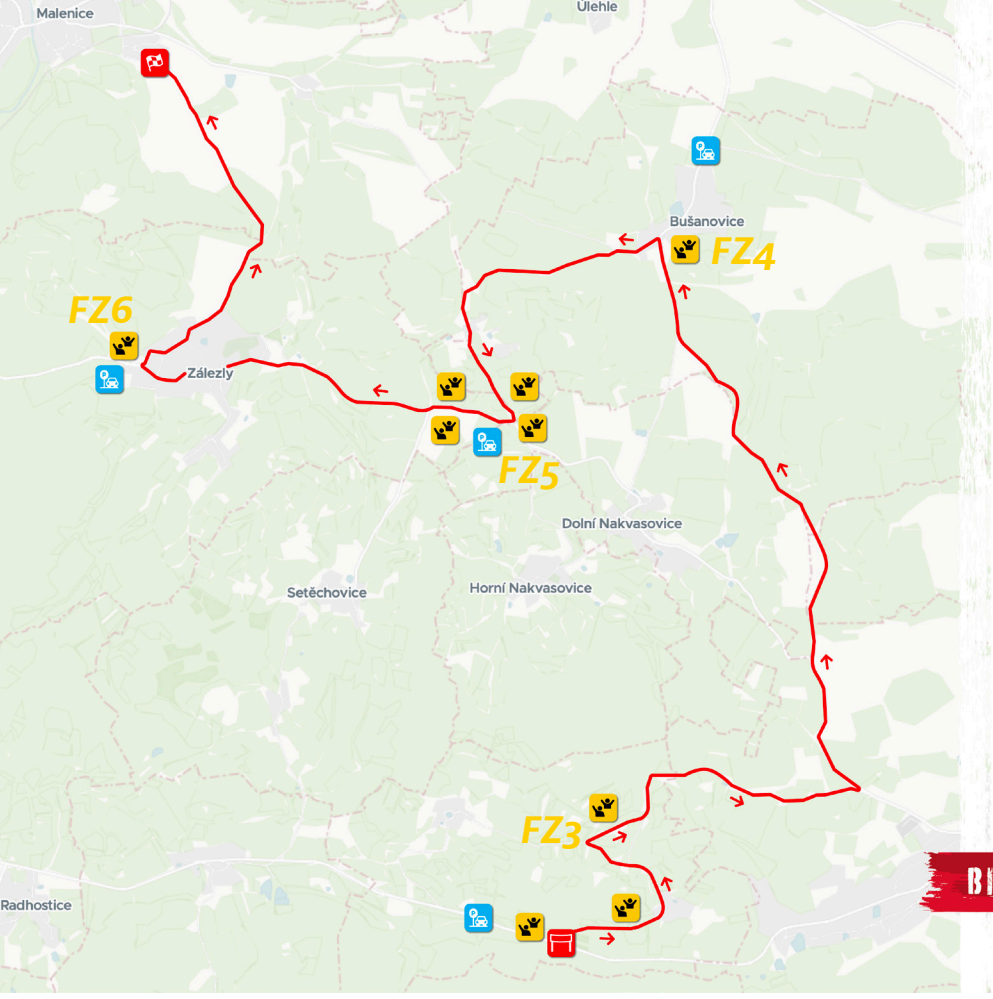

NAVIGATION

- » www.centraleuropeanrally.eu/ss3-6-fanzone-4

GPS: 49.16358, 13.8855

[Navigation with Google Maps](#)

[Navigation with waze](#)

FRIDAY 27. 10.

**VLACHOVO
BŘEZÍ**

SS 3/6 **13.66 km**

NAVIGATION

» www.centraleuropeanrally.eu/ss3-6-fanzone-5

GPS: 49.103275814, 13.911255954

[Navigation with Google Maps](#)

[Navigation with waze](#)

FRIDAY 27. 10.

**VLACHOVO
BŘEZÍ**

SS 3/6 **13.66 km**