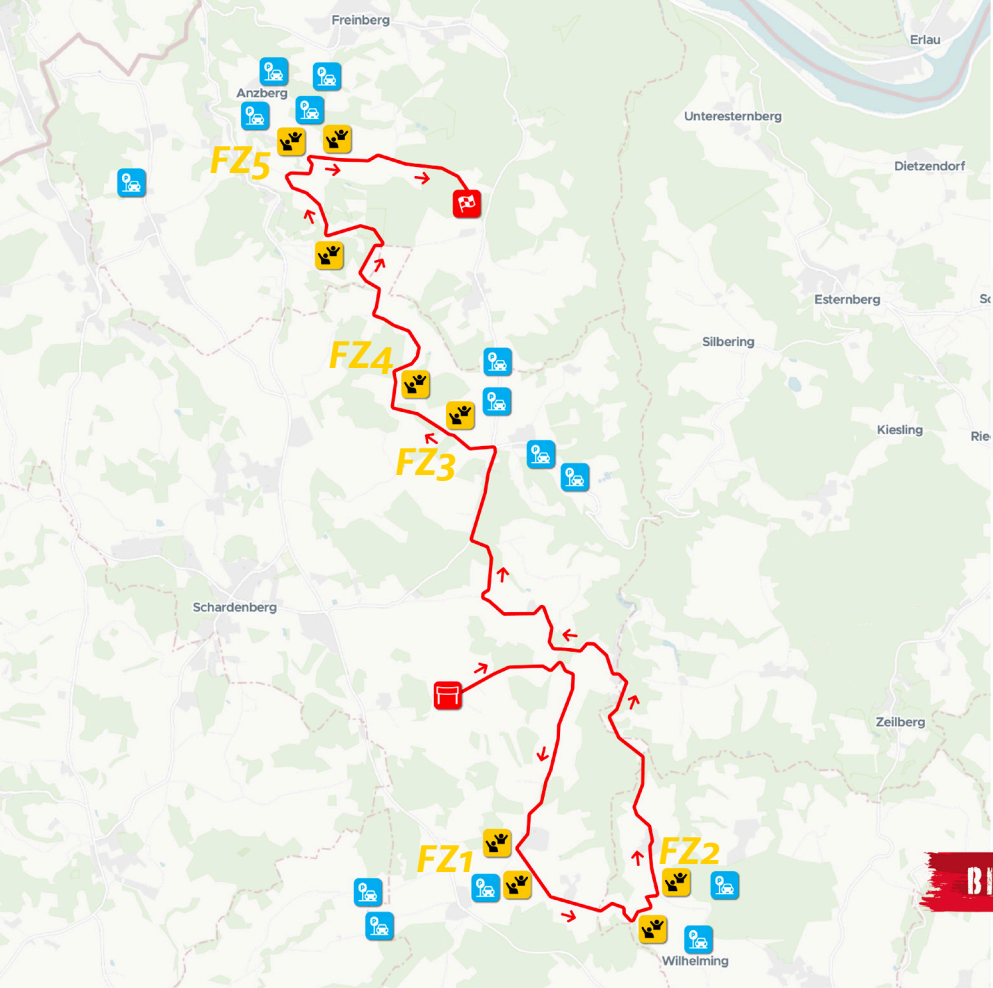

GPS: 48.49882285, 13.52757376

[Navigation with Google Maps](#)

[Navigation with waze](#)

SATURDAY 28. 10.

SCHÄRDINGER INNVIERTTEL

SS 9/12

16.02 km

SS 9 8:15