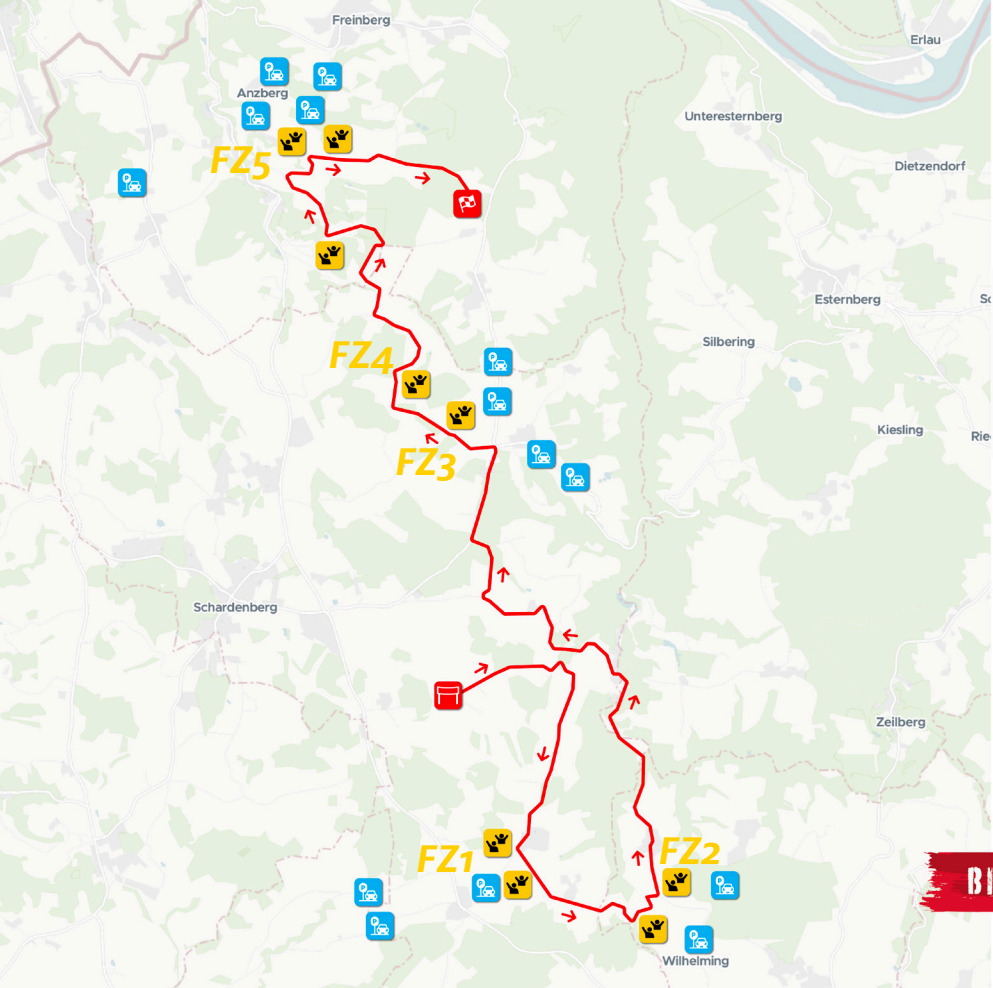

» www.centraleuropeanrally.eu/ss9-12-fanzone-3

GPS:48.53564241,13.52889544

[Navigation with Google Maps](#)

[Navigation with waze](#)

SATURDAY 28. 10.

SCHÄRDINGER INNVIERTTEL

SS 9/12

16.02 km