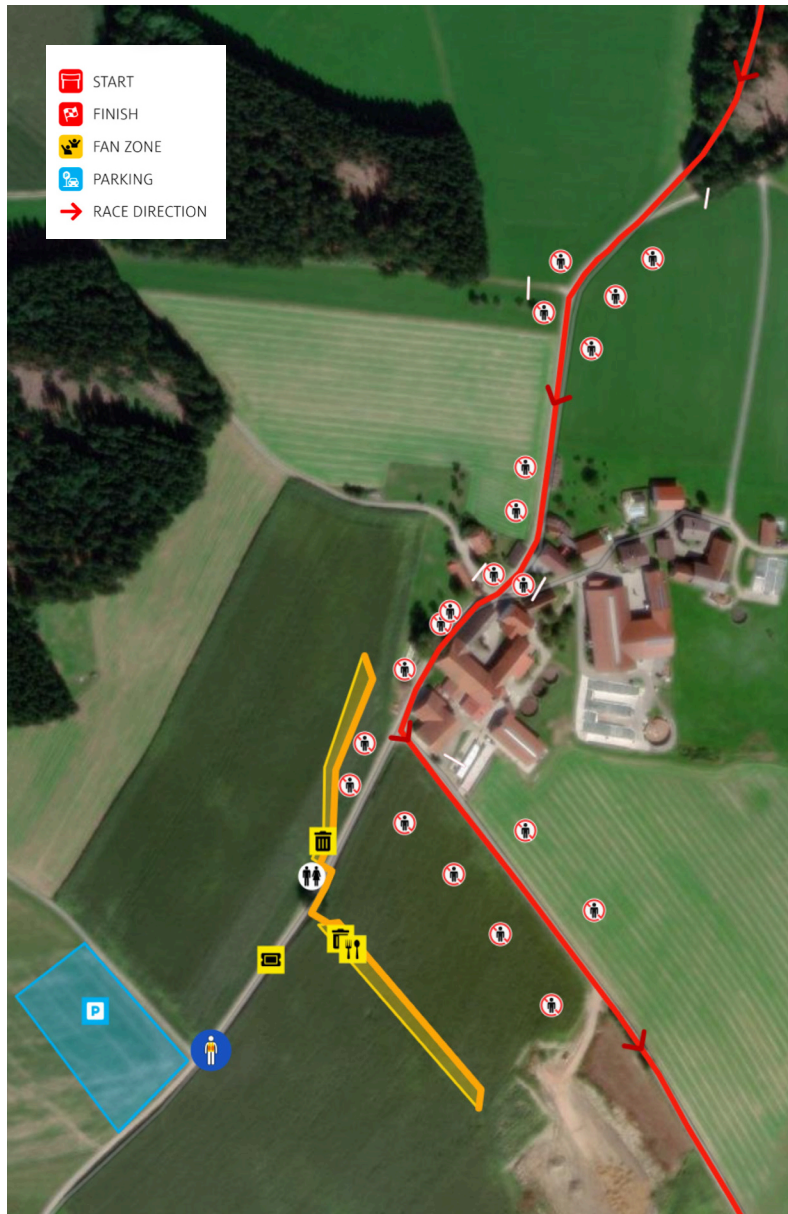

GPS: 48.49882285, 13.52757376

[Navigation with Google Maps](#)

[Navigation with waze](#)

SATURDAY 28. 10.

SCHÄRDINGER INNVIERTTEL

SS 9/12

16.02 km

SS 9 8:15