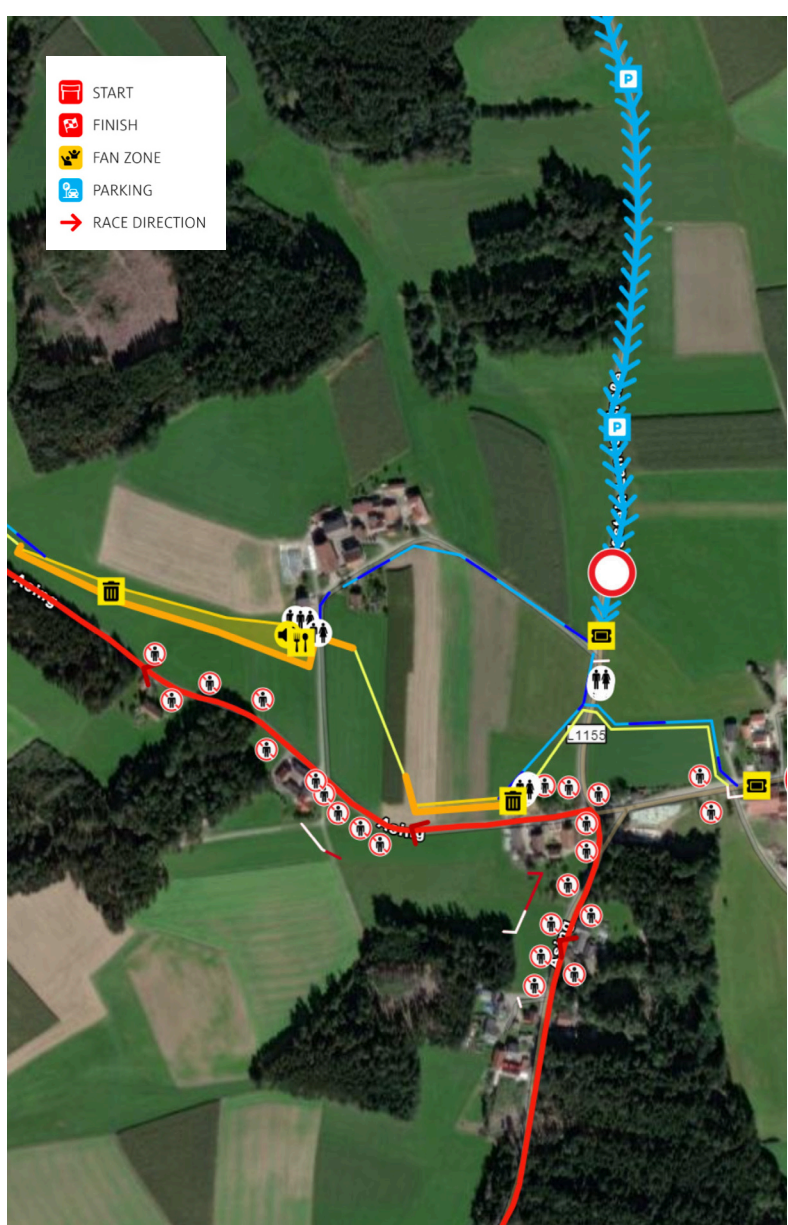

» www.centraleuropeanrally.eu/ss9-12-fanzone-3

GPS:48.53564241,13.52889544

[Navigation with Google Maps](#)

[Navigation with waze](#)

SATURDAY 28. 10.

SCHÄRDINGER INNVIERTTEL

SS 9/12

16.02 km